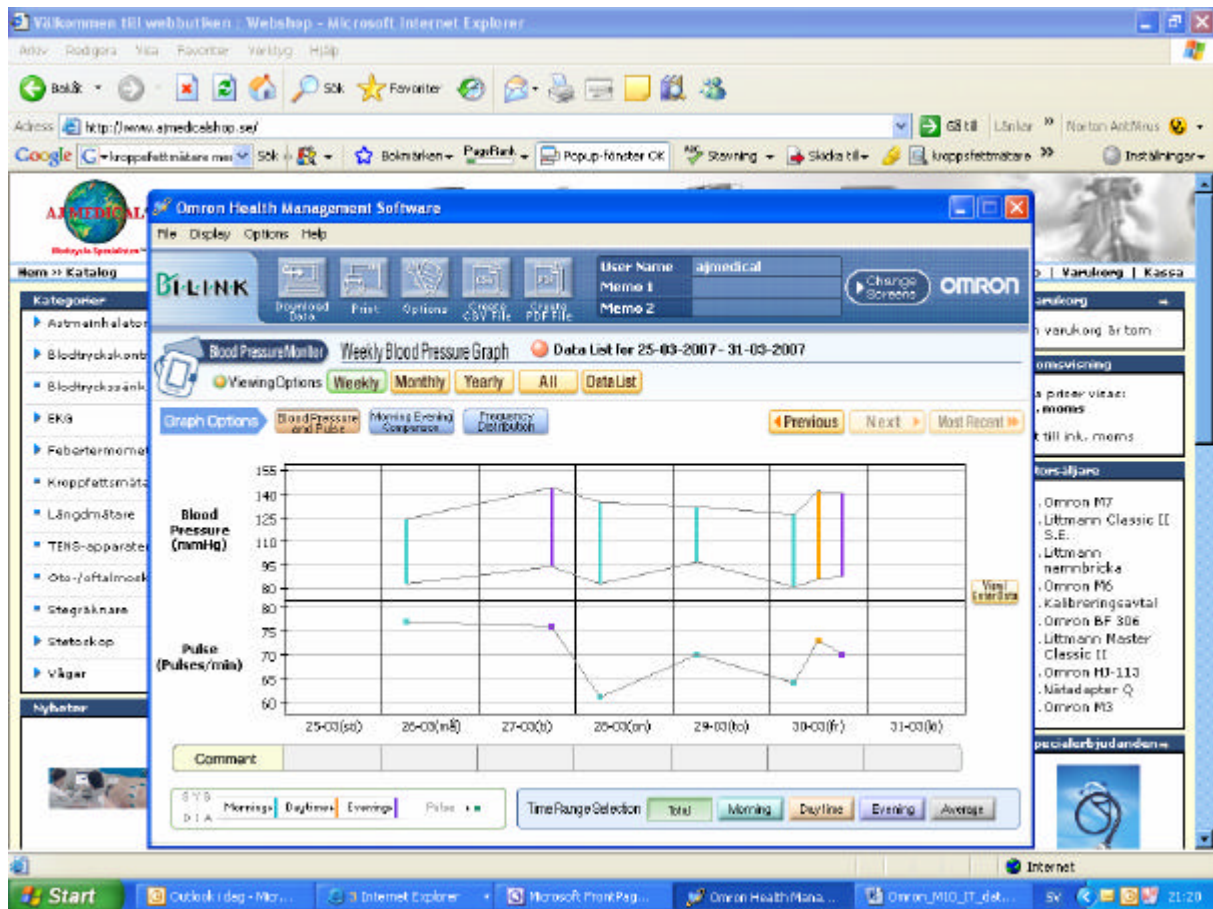

## PROGRAMVARAN TILL OMRON M10-IT

Nedan ser du ett exempel på hur värdena du överför från Omron M10-IT till datorn kan se ut. Programmet medföljer vid köp av blodtrycksmätaren. Du kan välja att visa värdena veckovis, månadsvis eller årsvis. Flera spännande funktioner väntar på att användas för att analysera blodtrycket och pulsen.